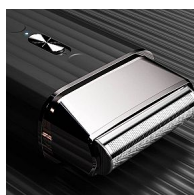

Profesionální holicí strojek JRL Onyx SF PRO shaver

» Elektronika » Stříhací strojky na vlasy

Výrobce [JRL](#)

Kód produktu 403074

EAN 6935481302371

Profesionální holicí strojek.

Dostupnost na hlavním skladě: 1,00 ks