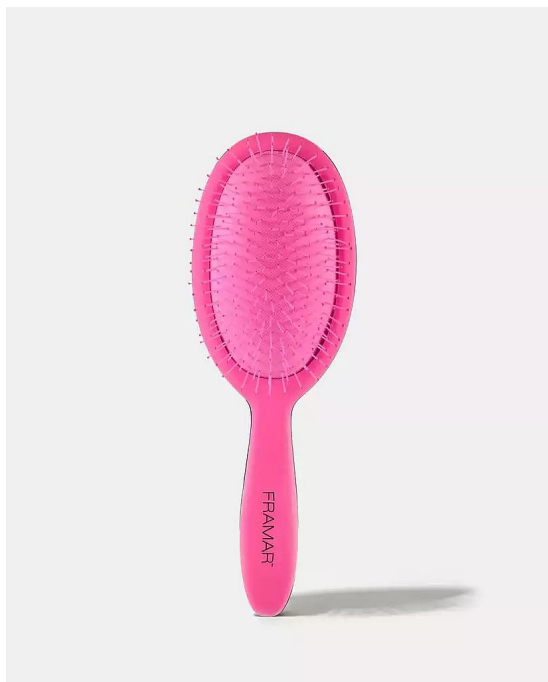

Framar Pinky Swear kartáč

» Kadeřnické potřeby » Kartáče a hřebeny » Kartáče » Kartáče ploché

Popis

Ideální pro všechny typy mokrých i suchých vlasů (bezpečný i pro rozčesávání paruk, prodloužených vlasů či příčesků) Není určen na foukání vlasů.

Výrobce

[Framar](#)

Kód produktu

125693

EAN

680343300045

elegantní rozčesávací kartáč na vlasy v růžovém provedení

Dostupnost na hlavním skladě:

2,00 ks

Parametry

Značka

Framar